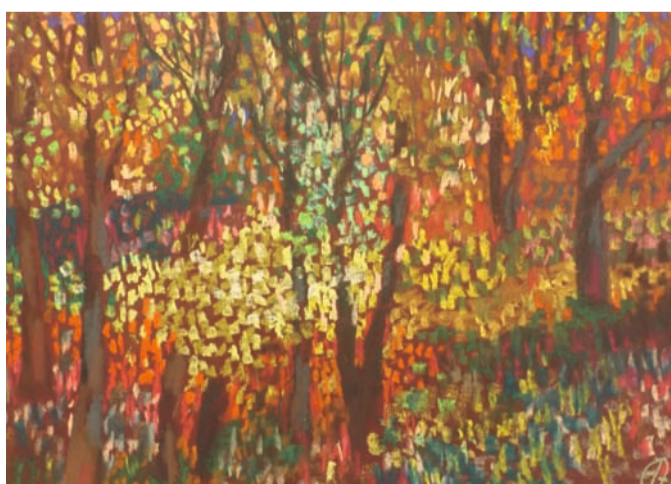

Dite plenērā /akvarelis, Andrejs Ģermanis/

Eda Dite Brūvere

LAIKA GAISMĀ

pasteļi

Latvijas Zinātņu akadēmijas galerijā (2. stāvs) Akadēmijas laukumā 1, Rīgā | 13.08-15.09.2019