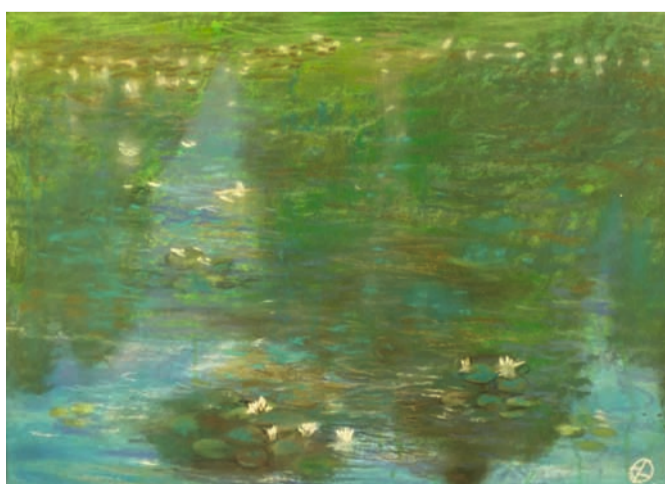

Dite plenērā /akvarelis, Andrejs Ģermanis/

Eda Dite Brūvere

LAIKA GAISMĀ

pasteļi

Latvijas Zinātņu akadēmijas galerijā (2. stāvs) Akadēmijas laukumā 1, Rīgā | 13.08-15.09.2019